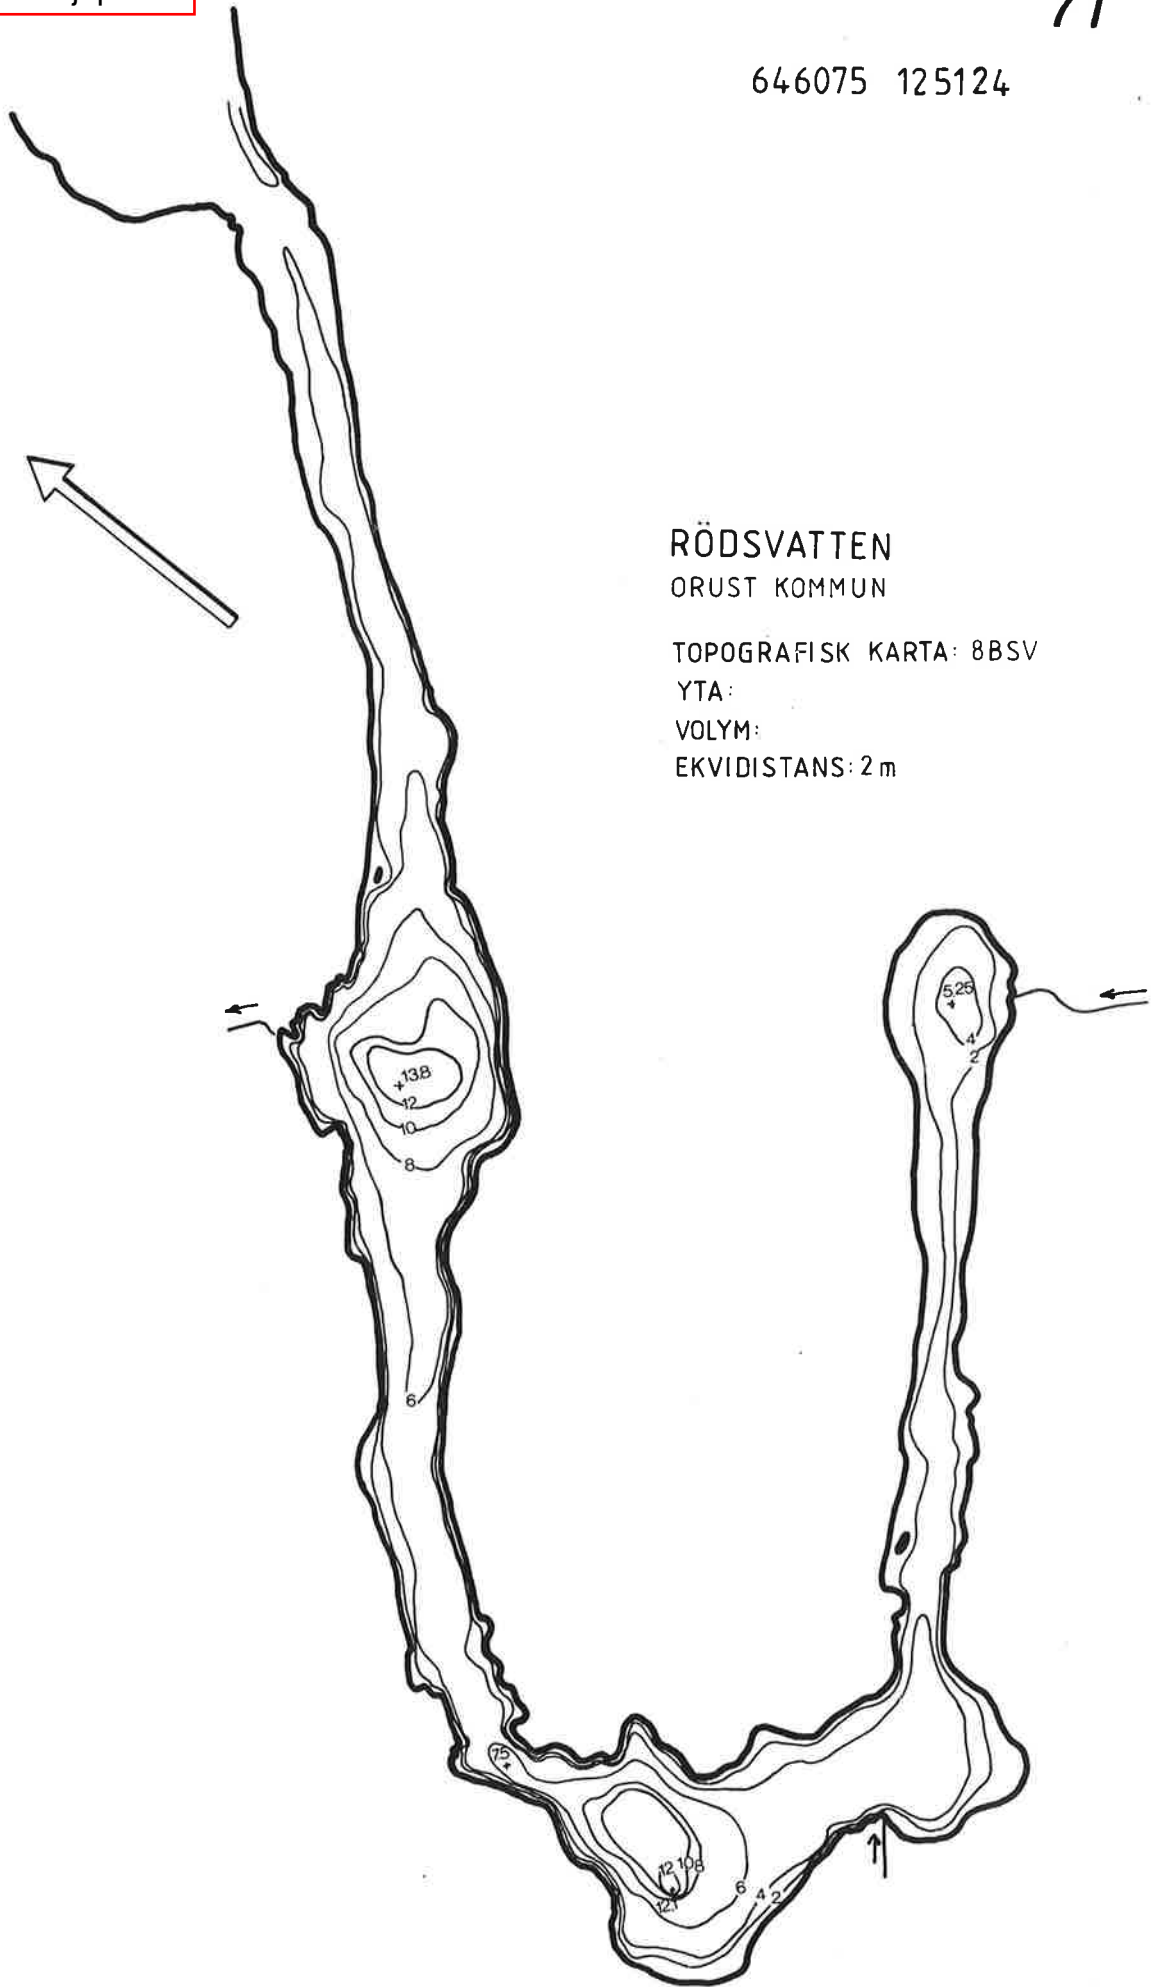

646075 125124

RÖDSVATTEN  
ORUST KOMMUN

TOPOGRAFISK KARTA: 8BSV  
YTA:  
VOLYM:  
EKVIDISTANS: 2 m

Skala 1:7500